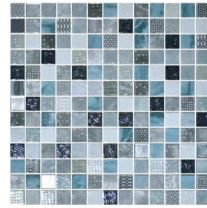

Sizes Available: 1"x1" on 12"x12" Mesh Sheet ‡, 1"x1" on 13"x13" Mesh Sheet Δ

Draco ‡Δ

Cosmic Arezzo ‡Δ

Cosmic Elba ‡Δ

Cosmic Livorno ‡

Cosmic Lucca ‡

Mystic Islede ‡Δ

Essence Carrara Mix Grey ‡

Essence Carrara Mix Macauba Δ

Nature Blends Navia ‡Δ

Nature Blends Upsala White ‡Δ

Mystic Agata Diamond Brown Δ

Nature Blends Upsala Dark Grey ‡Δ

Mystic Arola ‡

Mystic Sinai ‡Δ

Mystic Savina ‡Δ