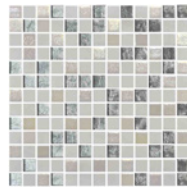

Essence Carrara Mix Macauba Δ

Nature Blends Navia ‡Δ

Nature Blends Upsala White ‡Δ

Mystic Agata Diamond Brown Δ

Nature Blends Upsala Dark Grey ‡Δ

Mystic Arola ‡

Mystic Sinai ‡Δ

Mystic Savina ‡Δ