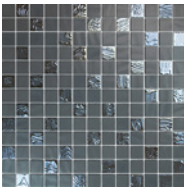

Essence Carrara Mix Macauba Δ

Nature Blends Navia ‡Δ

Nature Blends Upsala White ‡Δ

Mystic Agata Diamond Brown Δ

Nature Blends Upsala Dark Grey ‡Δ

Mystic Arola ‡

Mystic Sinai ‡Δ

Mystic Savina ‡Δ